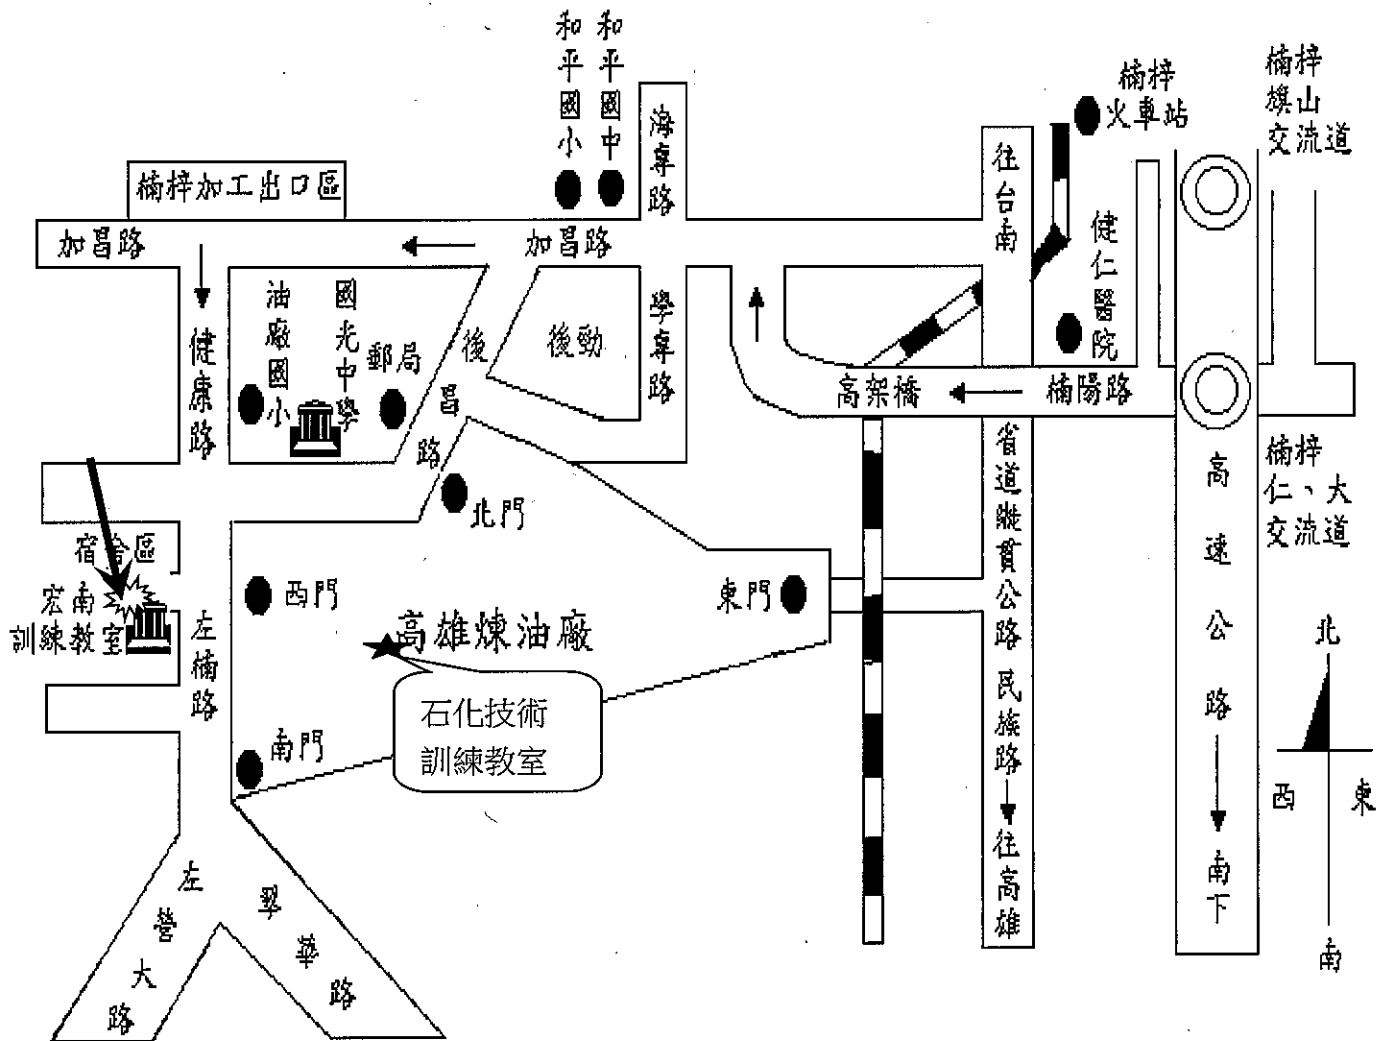

# 台灣中油公司煉製事業部 (訓練教室) 交通位置圖

- 南下：請在楠梓大社工業區交流道 (356KM 處) 下高速公路右轉——楠陽路——高架橋——加昌路——左楠路——高雄煉油廠
- 北上：請在楠梓、仁武交流道 (358KM 處) 下高速公路左轉鳳楠路——左轉楠陽路——高架橋——加昌路——左楠路——高雄煉油廠
- 高雄市公車：301 號、6 號、49 號 (高雄煉油廠西門下車)
- 濱海客運：高雄(經左營線)至台南 (高雄煉油廠西門下車)
- 高雄捷運：世運站下車